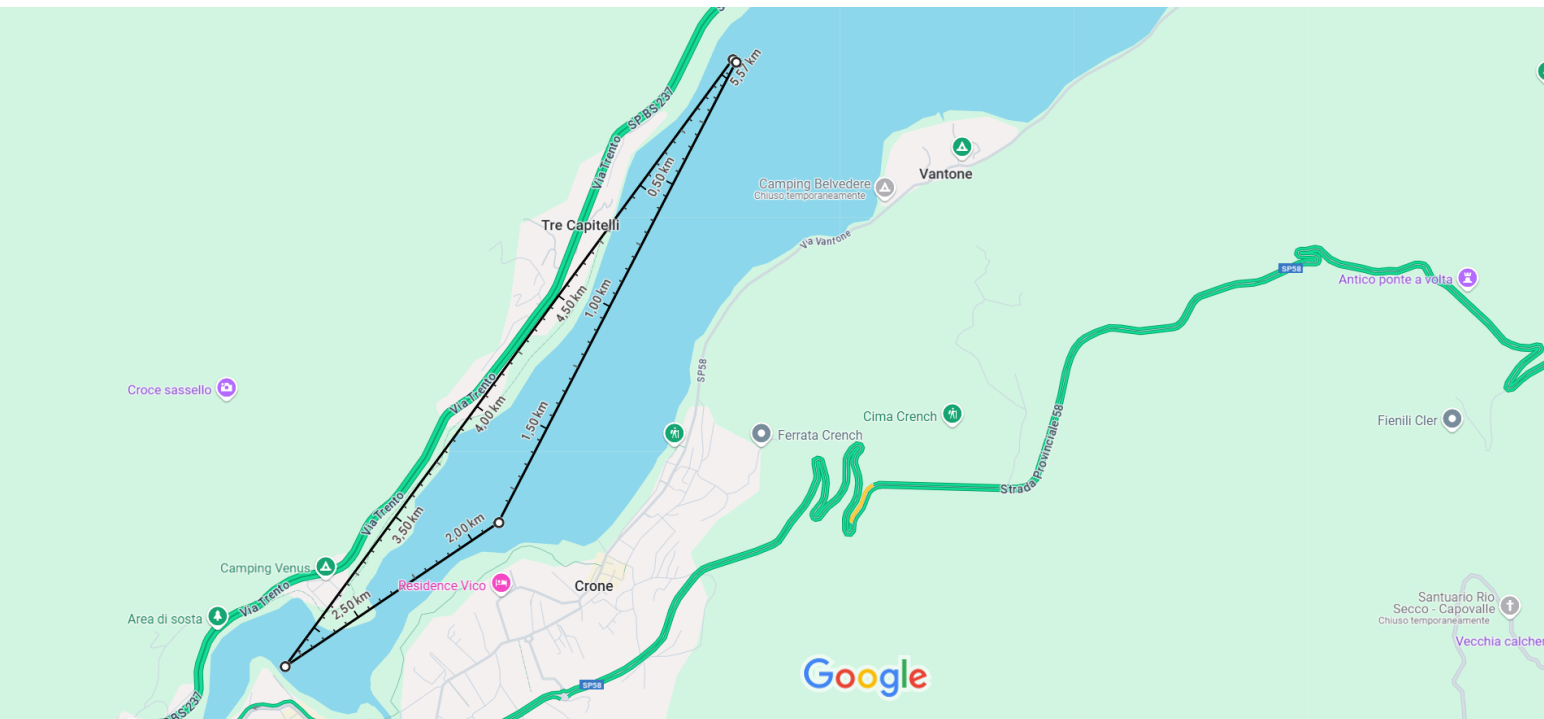

A V V I S O

Al fine di consentire lo svolgimento della manifestazione denominata:

REGATA DELL'IDRA

prevista

il giorno **09/08/2026** dalle ore **12:00** alle ore **18:00**

nello specchio acqueo antistante i comuni di:

Idro, Anfo,

SI RACCOMANDA

ai piloti delle unità di navigazione da diporto che transiteranno negli spazi acquei prima indicati

LA CAUTA NAVIGAZIONE

evitando l'attraversamento del campo di gara interessato al fine di garantire la sicurezza della navigazione

La manifestazione indicata verrà organizzata dalla soc. "Circolo Vela Eridio A.S.D." con sede in Via Rimembranze, s.n.c. - 25070 - Anfo (BS) - tel. 3281274540 - e mail: info@circolovelaeridio.it

Salò, 08/04/2026

Dati cartografici ©2025 200 m

Traffico in tempo reale	<i>Veloce</i>	<i>Lento</i>
-------------------------	---------------	--------------

Misura distanza
Superficie totale: 424.411,72 m ² (4.568.329,72 ft ²)
Distanza totale: 5,57 km (3,46 mi)